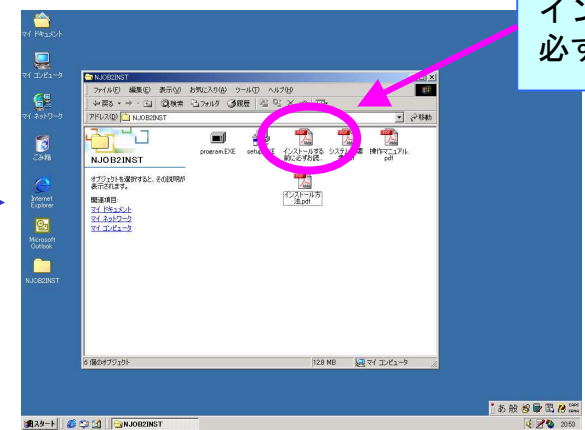

ねっとじょう~ず♪ インストール方法①

ダウンロードしたファイルを選びます

OKを押します

NJOB2 フォルダが作成されます

NJOB2フォルダを開きます

NJOB2フォルダを開きます

インストールする前に を必ずお読み下さい。

インストールする前に をお読みいただいたら、インストール方法に従いインストールして下さい。