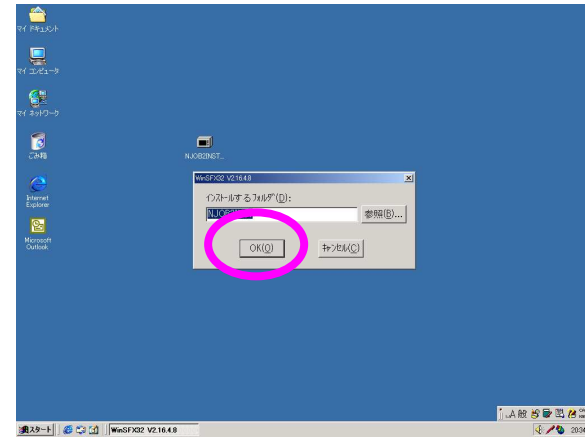

ねっとじょう~ず♪ インストール方法①

ダウンロードしたファイルを選びます

OKを押します

NJOB2 フォルダが作成されます

NJOB2フォルダを開きます

NJOB2フォルダを開きます

インストールする前に を必ずお読み下さい。

インストールする前に をお読みいただいたら、インストール方法に従いインストールして下さい。