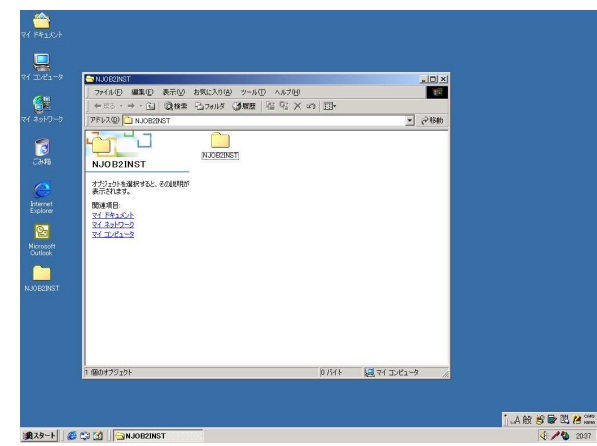

ねっとじょう~ず♪ インストール方法①

ダウンロードしたファイルを選びます

OKを押します

NJOB2 フォルダが作成されます

NJOB2フォルダを開きます

NJOB2フォルダを開きます

インストールする前に を必ずお読み下さい。

インストールする前に をお読みいただいたら、インストール方法に従いインストールして下さい。